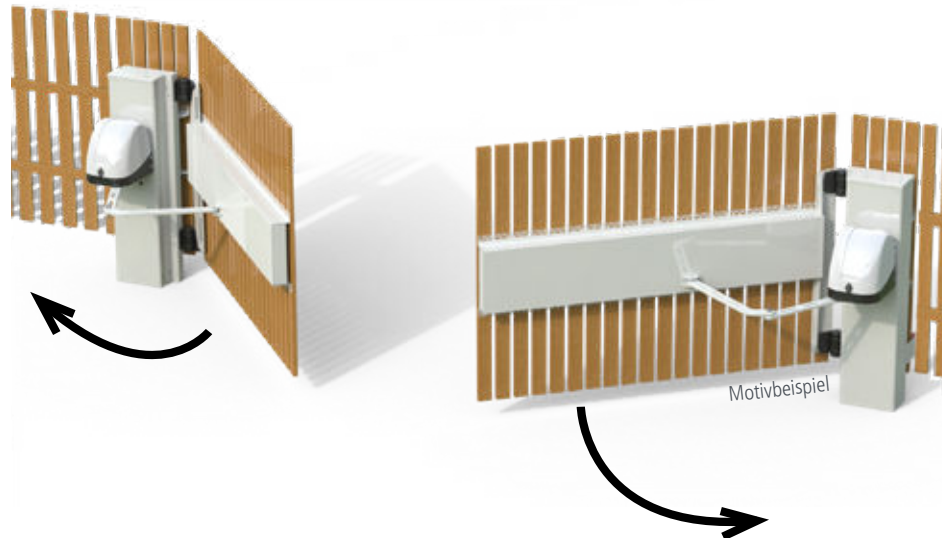

TOR100®

www.tor100.de

around

TOR100

Freitragendes einzigartiges
Schiebetor- und Drehtorsystem
www.tor100.de