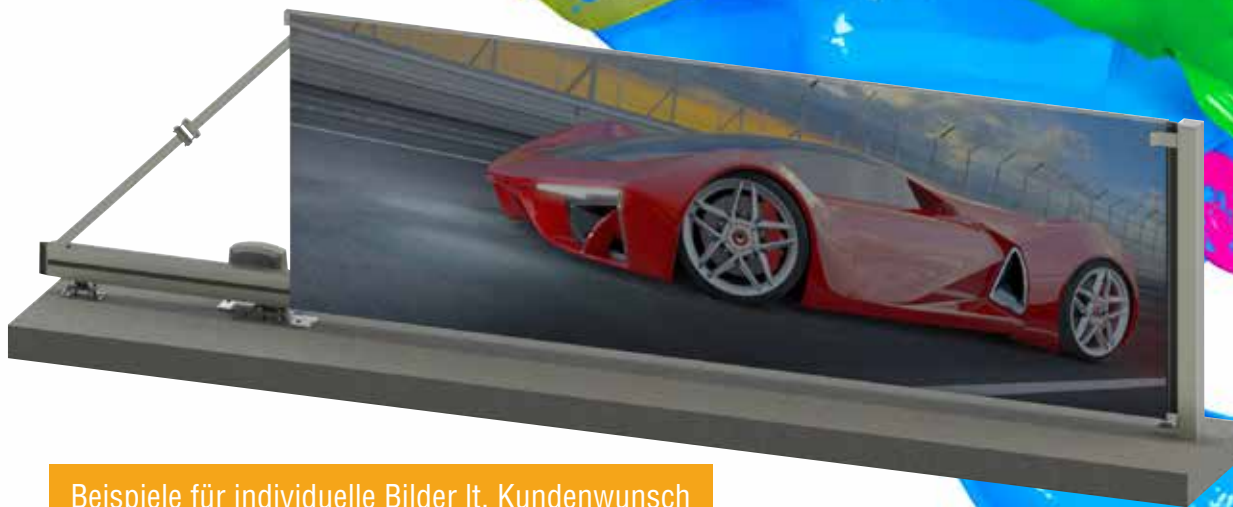

Keine Folie! Kein Kunststoff!
ECHT ALUMINIUM!

Beispiele für individuelle Bilder lt. Kundenwunsch

Emotionline home

- neue Entwicklung mit einzigartigem Design
- entwerfen Sie Ihre ganz eigene Toranlage
- bedruckte witterungsbeständige Toroberfläche aus Aluminium
- Bildvorlage durch Kunden oder Standardmotive möglich