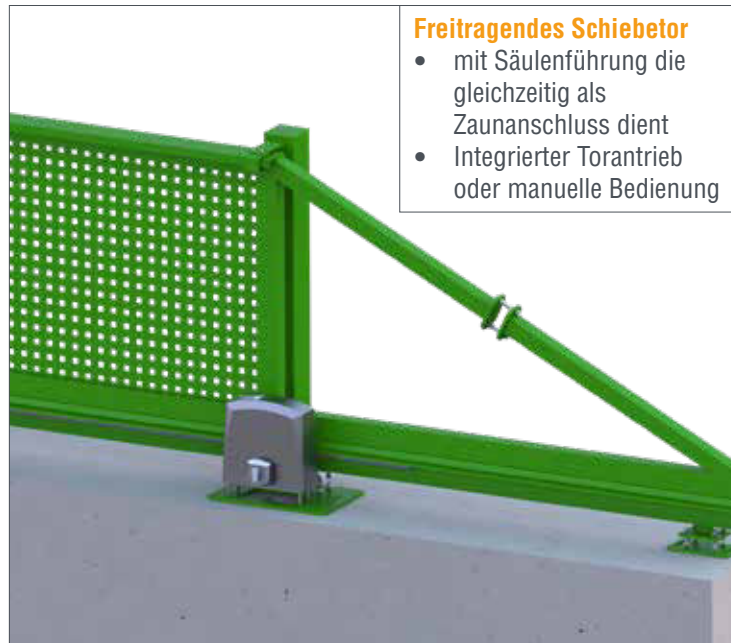

die Querdenker
Motive mit quer
angeordneten Profilen

Varianten

Drehflügel
→ dreht nach innen oder außen auf

- 1- oder 2-flügelig möglich
- Integrierter Torantrieb mit Steuerung oder manuelle Bedienung.

Freitragendes Schiebetor
mit Torantrieb in innerer Führungssäule unsichtbar integriert

Freitragendes Schiebetor

- mit Säulenführung die gleichzeitig als Zaunanschluss dient
- Integrierter Torantrieb oder manuelle Bedienung

Freitragendes Schiebetor
mit Wandführung

Farbenvielfalt

Wählen Sie eine beliebige RAL Farbe.
Ihre Toranlage wird individuell nach Ihren
Wünschen, hochwertig Pulverbeschichtet.

Steuerung per Smart Phone App

Sie möchten Ihre Toranlage von einem beliebigen Ort weltweit über das Smartphone oder Tablet bedienen? Kein Problem mit dem Schnabel Gateway, das sich mit W-Lan oder Datenleitung mit dem Netzwerk verbindet.