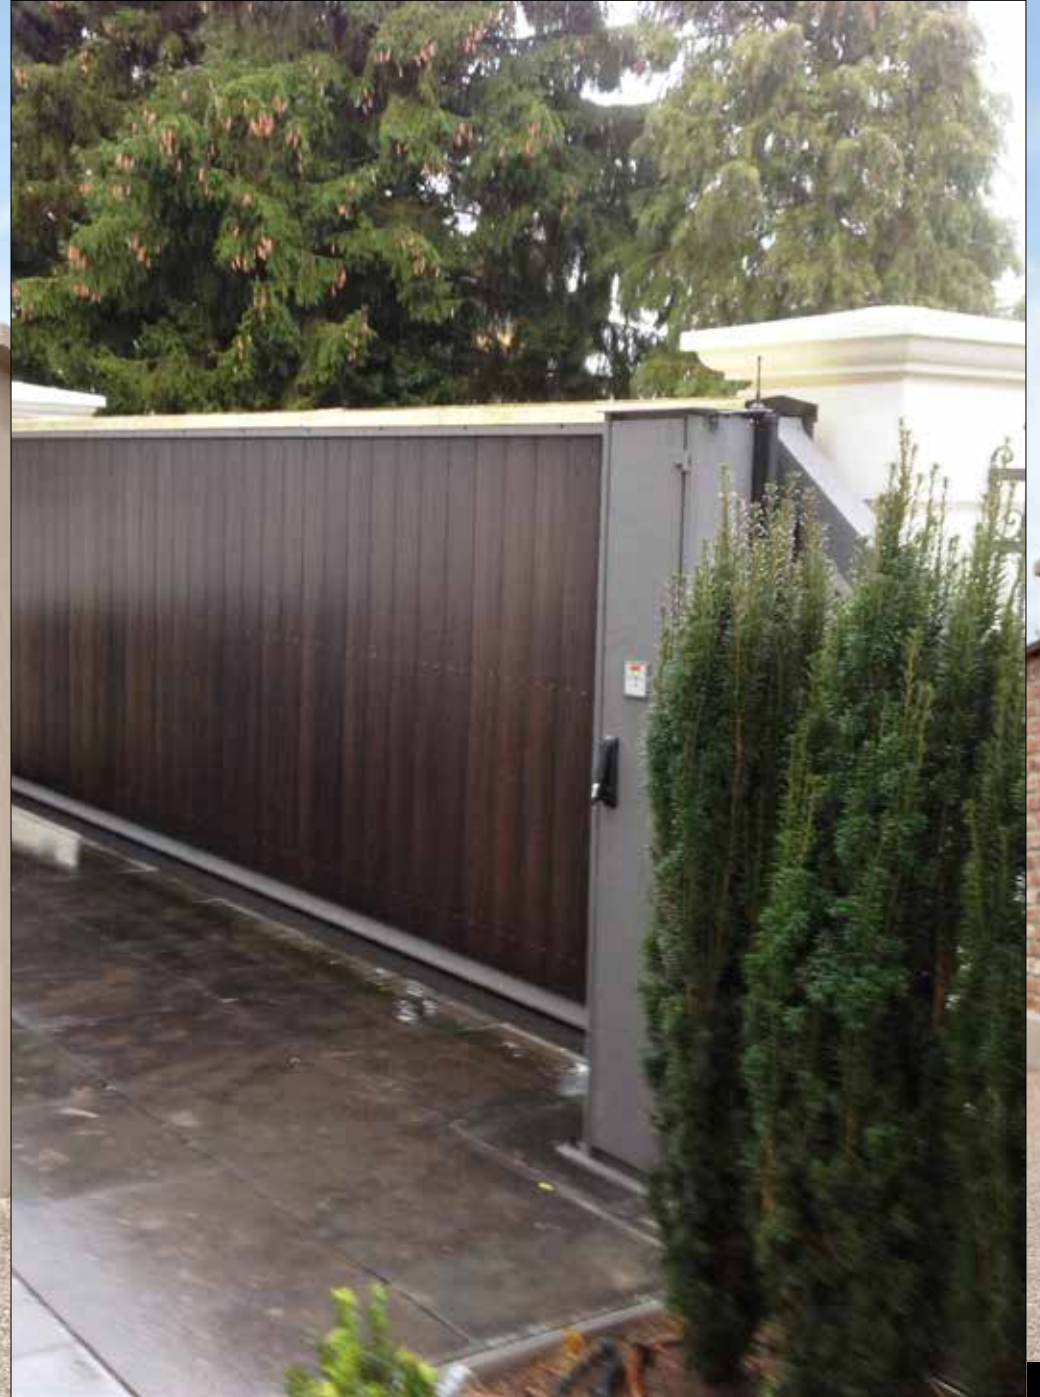

**die
Selberrmacher**

wir bauen den Torrahmen und
sorgen für die nötigen
Befestigungspunkte.

Sie montieren vor Ort ihr
eigenes Motiv wie z.B.
Holzlatten

Schiebetor mit Standardmotiv

SCHNABEL[®]
emotion line

die Künstler
Emotionline Toranlagen

Keine Folie! Kein Kunststoff!
ECHT ALUMINIUM!

Beispiele für individuelle Bilder lt. Kundenwunsch

Emotionline home

- neue Entwicklung mit einzigartigem Design
- entwerfen Sie Ihre ganz eigene Toranlage
- bedruckte witterungsbeständige Toroberfläche aus Aluminium
- Bildvorlage durch Kunden oder Standardmotive möglich

die
Besonderen
Beispiele für Sondertore

A close-up photograph of a grey door. At the top, there is a vertical door handle with a circular push-button and a small rectangular window. Below the handle is a horizontal mail slot. At the bottom of the door, the house number '27' is displayed in large, white, three-dimensional digits. The background shows a clear blue sky and the corner of a building with a tiled roof.