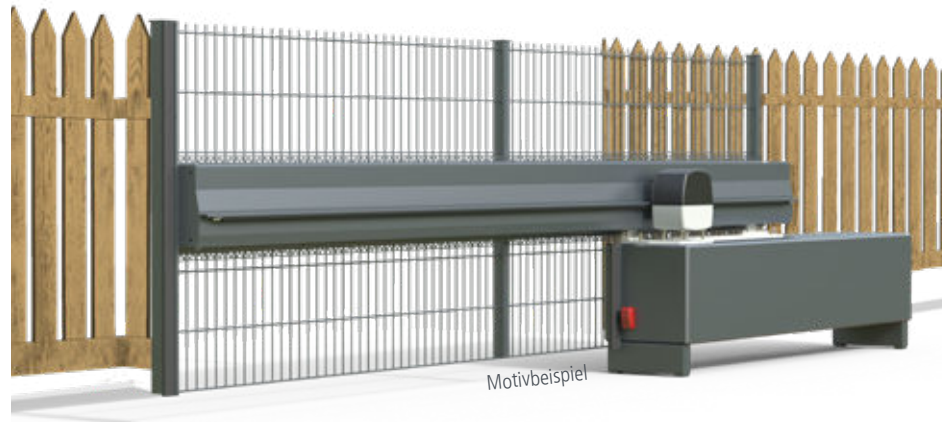

TOR100®

www.tor100.de

home
to go