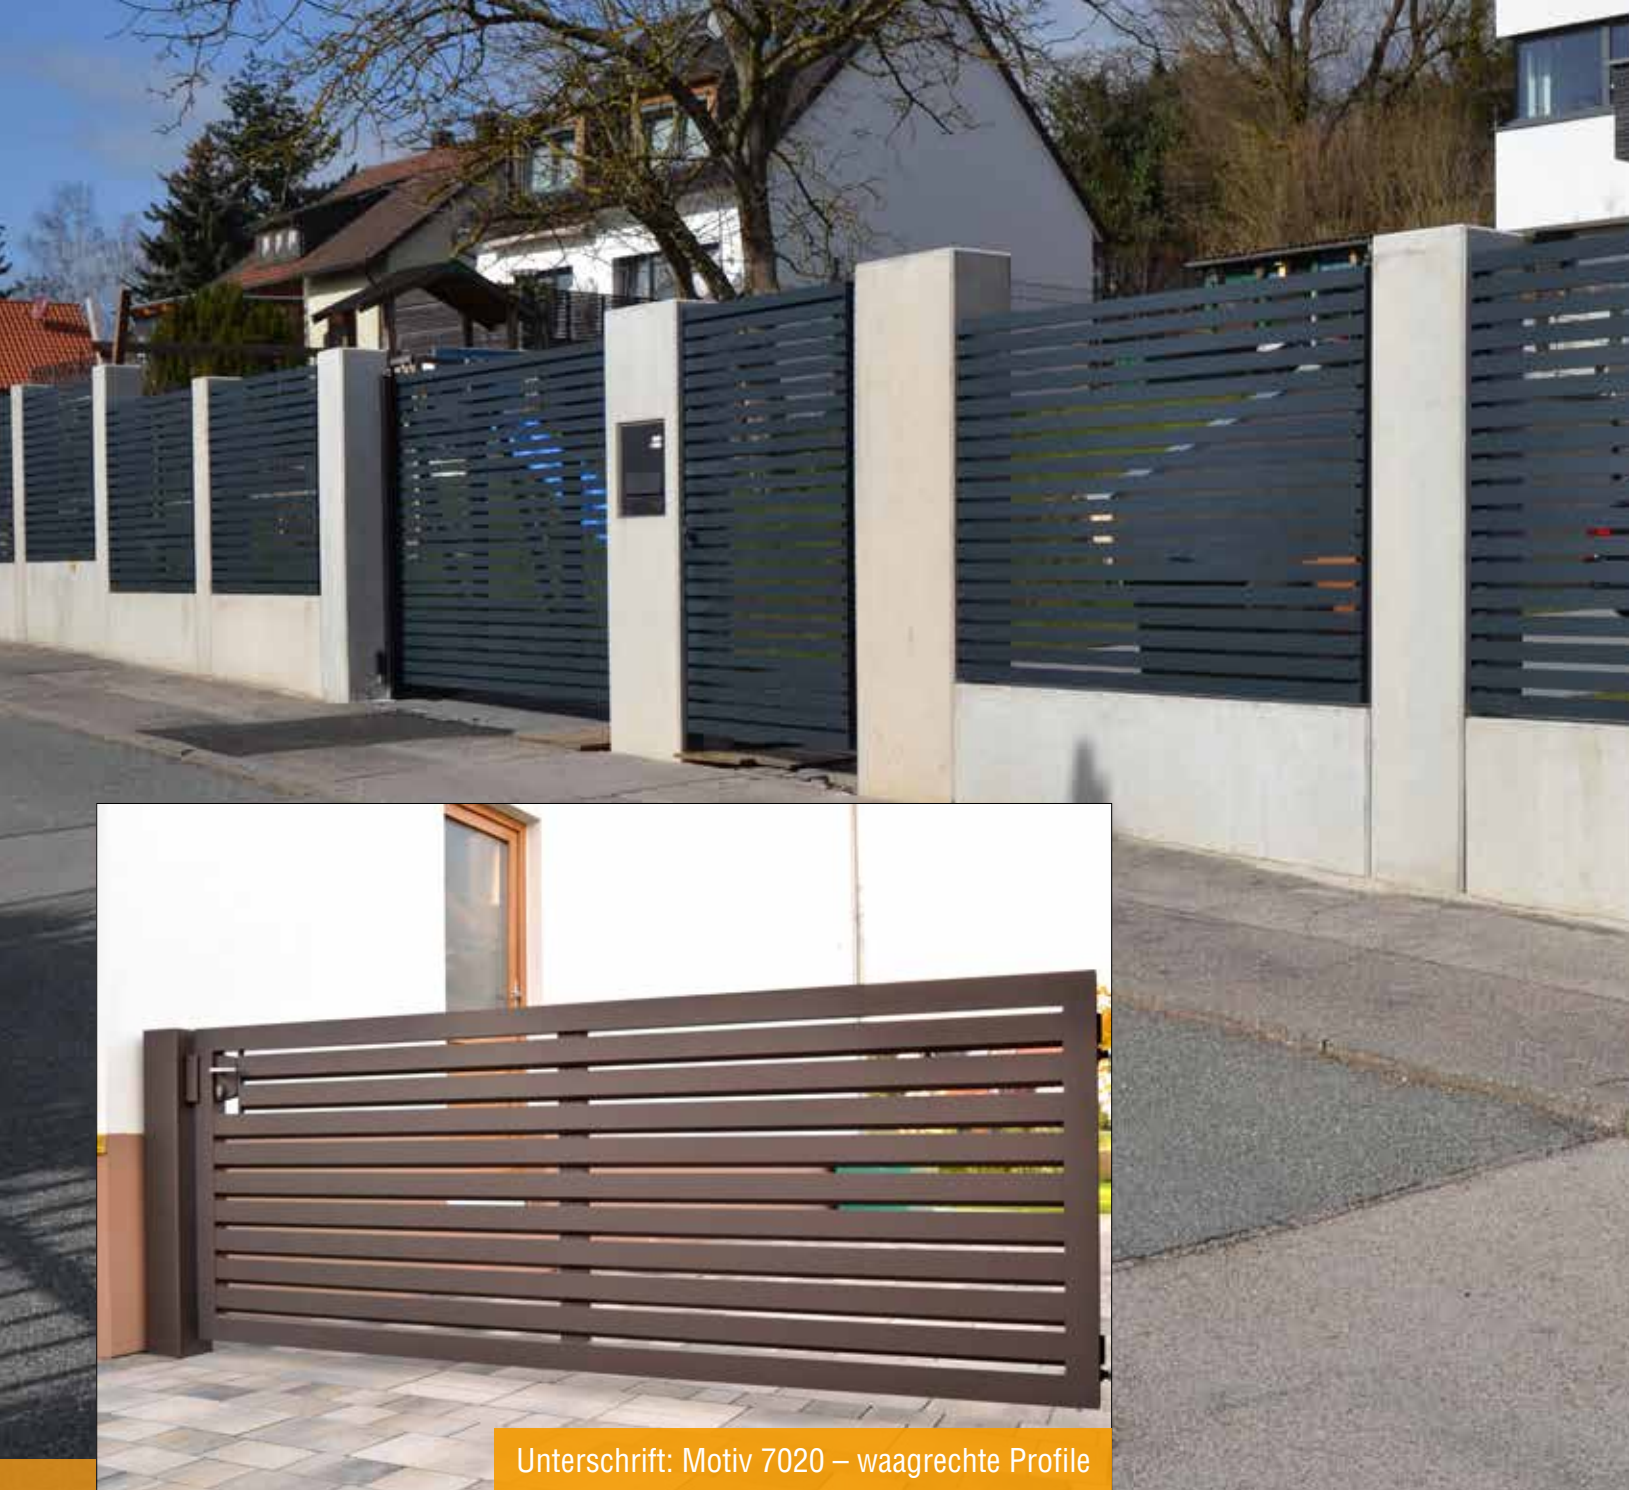

27

die Details
Tore und Türen mit LED
Beleuchtungen,
Hausnummern und
Briefkastenanlagen
Wir planen Ihre Anlage
komplett mit allen
Zubehörteilen.

Außenansicht

Innenansicht

Unterschrift: Motiv 7020 – waagrechte Profile

die Querdenker
Motive mit quer
angeordneten Profilen

Varianten

Drehflügel
→ dreht nach innen oder außen auf

- 1- oder 2-flügelig möglich
- Integrierter Torantrieb mit Steuerung oder manuelle Bedienung.

Freitragendes Schiebetor
mit Torantrieb in innerer Führungssäule unsichtbar integriert

Freitragendes Schiebetor

- mit Säulenführung die gleichzeitig als Zaunanschluss dient
- Integrierter Torantrieb oder manuelle Bedienung

Freitragendes Schiebetor
mit Wandführung

Farbenvielfalt

Wählen Sie eine beliebige RAL Farbe.
Ihre Toranlage wird individuell nach Ihren
Wünschen, hochwertig Pulverbeschichtet.