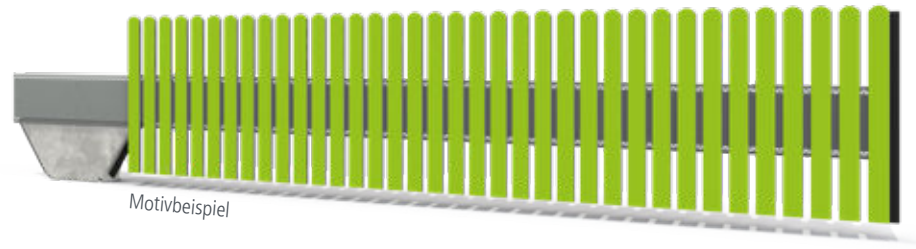

Motiv 2040
Latte 80x28 mit Rundkappe

Motiv 8050
3mm Bleche in Kassettenoptik

Motiv 1060
Geschlossenes Sichtschutzprofil

Sie möchten eine simple Lösung?

Dann sind Sie bei unserem Tor100 genau richtig....

Fordern Sie für nähere Informationen gerne den Tor100 Katalog an und informieren Sie sich unter www.tor100.de!