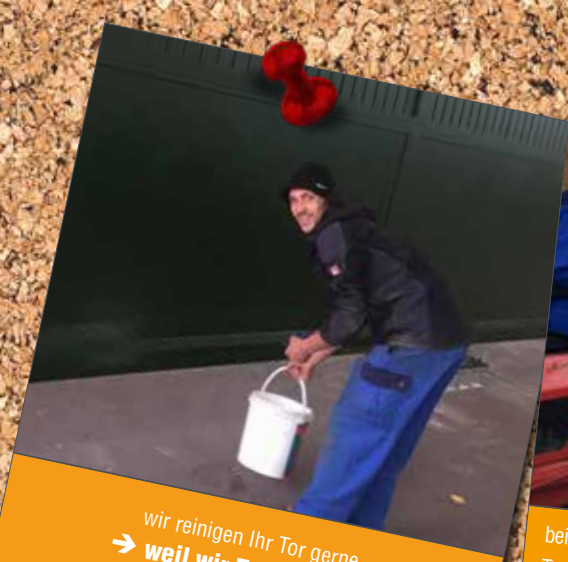

beim Pflastern des neuen Firmenhofes heißt es
Teamarbeit und alle Mitarbeiter helfen mit
→ **weil wir Tore lieben...**

wir reinigen Ihr Tor gerne
→ **weil wir Tore lieben...**